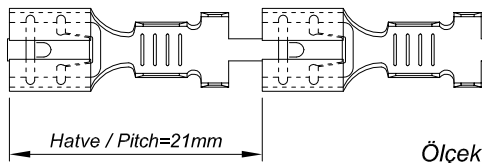

PARÇA KODU PART CODE	PARÇA ADI PART NAME	ERKEK TERMINAL MALE TERMINAL	a ÖLÇÜSÜ (AYAR) a MEASURE (SET)	s ÖLÇÜSÜ (KALINLIK) s MEASURE (THICKNESS)	Malzeme Material	Kaplama Coating
MS 2115.80 RP	TIRNAKLI DİŞİ FİŞ B.A.6.3 (0.80) =DP=	0.80	0.60±0.1	0.30±0.05	(CuZn30) Pirinç / Brass	—
TD 2115.70 DP	TIRNAKLI DİŞİ FİŞ B.A.6.3 (0.70) =DP=	0.80	0.50±0.1	0.38±0.05	(CuZn30) Pirinç / Brass	—
TD 2115.70 DPK	TIRNAKLI DİŞİ FİŞ B.A.6.3 (0.70) =DPK=	0.80	0.50±0.1	0.38±0.05	(CuZn30) Pirinç / Brass	Kalay / Sn (3-5µ)
TD 2115.70 RPK	TIRNAKLI DİŞİ FİŞ B.A.6.3 (0.70) =RPK=	0.80	0.50±0.1	0.38±0.05	(CuZn30) Pirinç / Brass	Kalay / Sn (3-5µ)
TD 2115.70 RFB	TIRNAKLI DİŞİ FİŞ B.A.6.3 (0.70) =RFB=	0.80	0.50±0.1	0.38±0.05	(CuSn6) Fosfor / Phosphorus	—
TD 2115.70 RFBK	TIRNAKLI DİŞİ FİŞ B.A.6.3 (0.70) =RFBK=	0.80	0.50±0.1	0.38±0.05	(CuSn6) Fosfor / Phosphorus	Kalay / Sn (3-5µ)
TD 2115.80 DP	TIRNAKLI DİŞİ FİŞ B.A.6.3 (0.80) =DP=	0.80	0.60±0.1	0.38±0.05	(CuZn30) Pirinç / Brass	—
TD 2115.80 DPK	TIRNAKLI DİŞİ FİŞ B.A.6.3 (0.80) =DPK=	0.80	0.60±0.1	0.38±0.05	(CuZn30) Pirinç / Brass	Kalay / Sn (3-5µ)
TD 2115.80 DPG	TIRNAKLI DİŞİ FİŞ B.A.6.3 (0.80) =DPG=	0.80	0.60±0.1	0.38±0.05	(CuZn30) Pirinç / Brass	Gümüş / Ag (Min 1µ)
TD 2115.80 RP	TIRNAKLI DİŞİ FİŞ B.A.6.3 (0.80) =RP=	0.80	0.60±0.1	0.38±0.05	(CuZn30) Pirinç / Brass	—
TD 2115.80 RPK	TIRNAKLI DİŞİ FİŞ B.A.6.3 (0.80) =RPK=	0.80	0.60±0.1	0.38±0.05	(CuZn30) Pirinç / Brass	Kalay / Sn (3-5µ)
TD 2115.80 RFB	TIRNAKLI DİŞİ FİŞ B.A.6.3 (0.80) =RFB=	0.80	0.60±0.1	0.38±0.05	(CuSn6) Fosfor / Phosphorus	—
TD 2115.80 RFBK	TIRNAKLI DİŞİ FİŞ B.A.6.3 (0.80) =RFBK=	0.80	0.60±0.1	0.38±0.05	(CuSn6) Fosfor / Phosphorus	Kalay / Sn (3-5µ)

Kalıp çıkış yönü  
Mold output direction ← → Makara açılım yönü  
Reel opening direction

**Kablo Kesiti**  
**Wire Section : 2.50 - 6 mm<sup>2</sup>**

Resim üzerinden ölçü almayınız  
do not measure on drawing