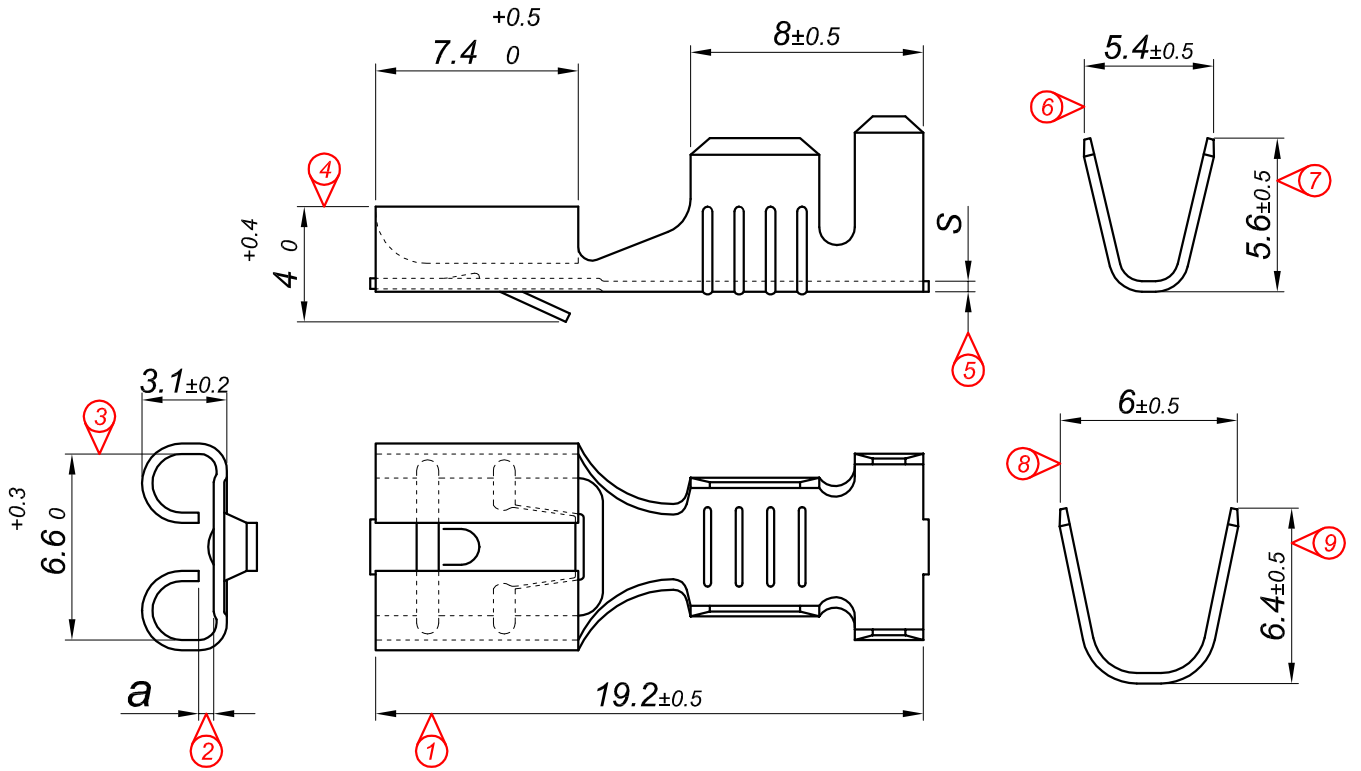

PARÇA KODU PART CODE	PARÇA ADI PART NAME	ERKEK TERMINAL MALE TERMINAL	a ÖLÇÜSÜ (AYAR) a MEASURE (SET)	s ÖLÇÜSÜ (KALINLIK) s MEASURE (THICKNESS)	Malzeme Material	Kaplama Coating
MS 2115.80 RP	TIRNAKLI DİŞİ FİŞ B.A.6.3 (0.80) =DP=	0.80	0.60±0.1	0.30±0.05	(CuZn30) Pirinç / Brass	—
TD 2115.70 DP	TIRNAKLI DİŞİ FİŞ B.A.6.3 (0.70) =DP=	0.80	0.50±0.1	0.38±0.05	(CuZn30) Pirinç / Brass	—
TD 2115.70 DPK	TIRNAKLI DİŞİ FİŞ B.A.6.3 (0.70) =DPK=	0.80	0.50±0.1	0.38±0.05	(CuZn30) Pirinç / Brass	Kalay / Sn (3-5µ)
TD 2115.70 RPK	TIRNAKLI DİŞİ FİŞ B.A.6.3 (0.70) =RPK=	0.80	0.50±0.1	0.38±0.05	(CuZn30) Pirinç / Brass	Kalay / Sn (3-5µ)
TD 2115.70 RFB	TIRNAKLI DİŞİ FİŞ B.A.6.3 (0.70) =RFB=	0.80	0.50±0.1	0.38±0.05	(CuSn6) Fosfor / Phosphorus	—
TD 2115.70 RFBK	TIRNAKLI DİŞİ FİŞ B.A.6.3 (0.70) =RFBK=	0.80	0.50±0.1	0.38±0.05	(CuSn6) Fosfor / Phosphorus	Kalay / Sn (3-5µ)
TD 2115.80 DP	TIRNAKLI DİŞİ FİŞ B.A.6.3 (0.80) =DP=	0.80	0.60±0.1	0.38±0.05	(CuZn30) Pirinç / Brass	—
TD 2115.80 DPK	TIRNAKLI DİŞİ FİŞ B.A.6.3 (0.80) =DPK=	0.80	0.60±0.1	0.38±0.05	(CuZn30) Pirinç / Brass	Kalay / Sn (3-5µ)
TD 2115.80 DPG	TIRNAKLI DİŞİ FİŞ B.A.6.3 (0.80) =DPG=	0.80	0.60±0.1	0.38±0.05	(CuZn30) Pirinç / Brass	Gümüş / Ag (Min 1µ)
TD 2115.80 RP	TIRNAKLI DİŞİ FİŞ B.A.6.3 (0.80) =RP=	0.80	0.60±0.1	0.38±0.05	(CuZn30) Pirinç / Brass	—
TD 2115.80 RPK	TIRNAKLI DİŞİ FİŞ B.A.6.3 (0.80) =RPK=	0.80	0.60±0.1	0.38±0.05	(CuZn30) Pirinç / Brass	Kalay / Sn (3-5µ)
TD 2115.80 RFB	TIRNAKLI DİŞİ FİŞ B.A.6.3 (0.80) =RFB=	0.80	0.60±0.1	0.38±0.05	(CuSn6) Fosfor / Phosphorus	—
TD 2115.80 RFBK	TIRNAKLI DİŞİ FİŞ B.A.6.3 (0.80) =RFBK=	0.80	0.60±0.1	0.38±0.05	(CuSn6) Fosfor / Phosphorus	Kalay / Sn (3-5µ)

Kalıp çıkış yönü  
Mold output direction ← → Makara açılım yönü  
Reel opening direction

**Kablo Kesiti**  
**Wire Section : 2.50 - 6 mm<sup>2</sup>**

Resim üzerinden ölçü almayınız  
do not measure on drawing